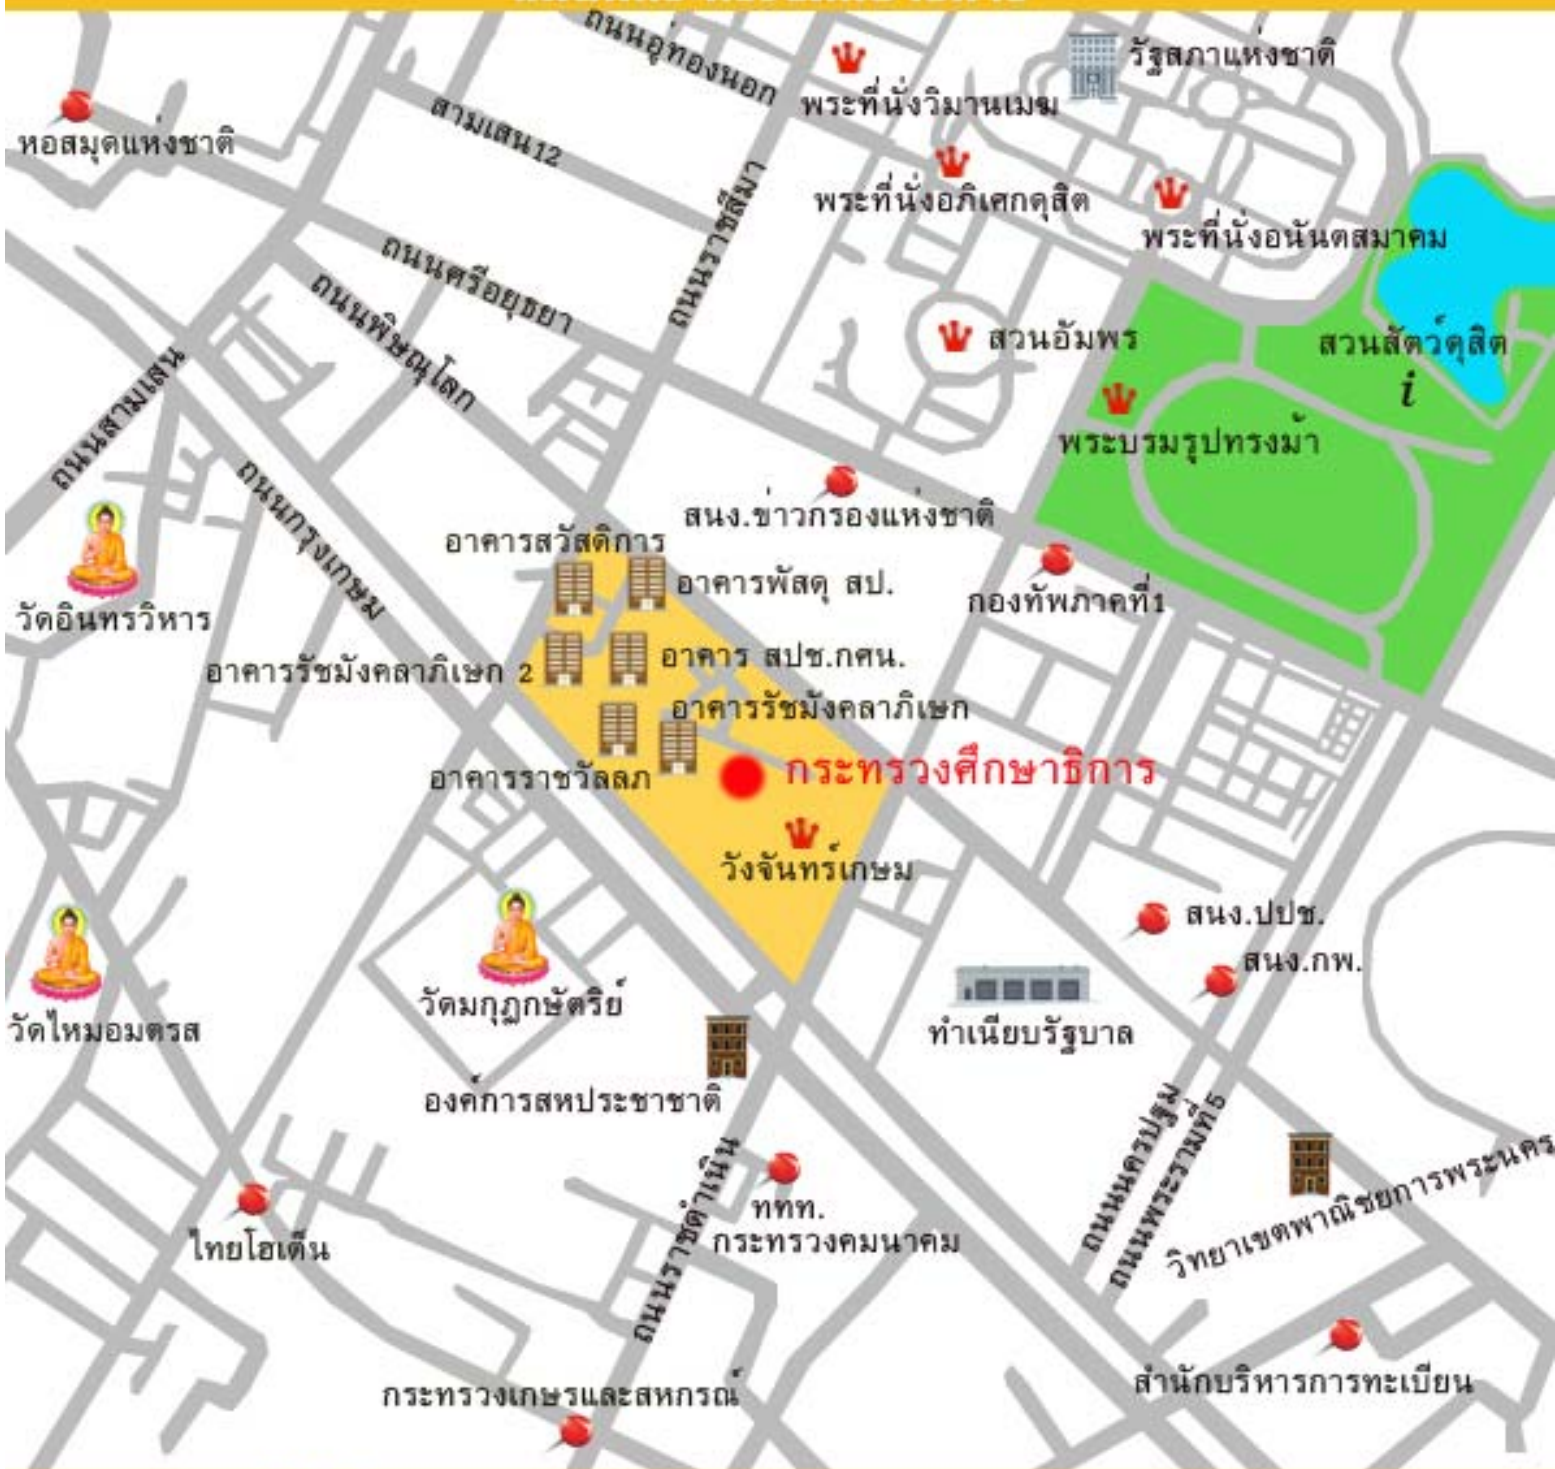

แผนที่กระทรวงศึกษาธิการ

สายรถเมล์ที่ผ่าน

201, 70, 157, 509, 503, 505, 16, 23, 99